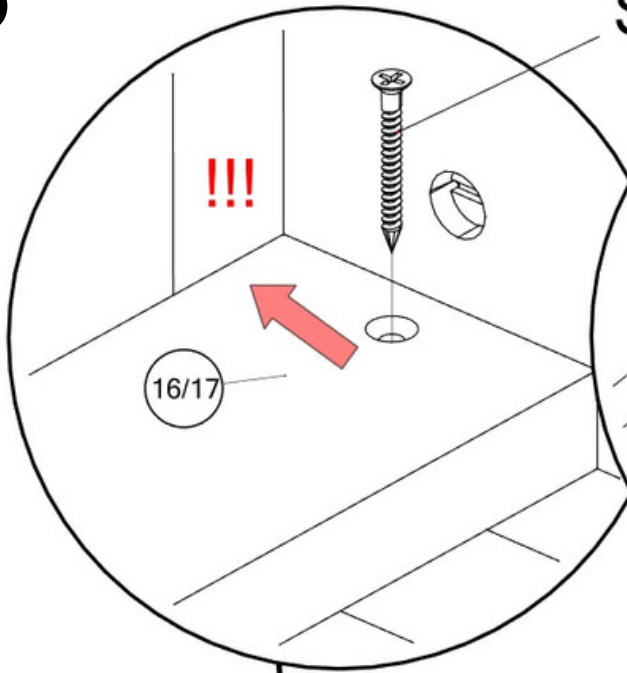

2x

B3

13a

Postel s přistýlkou
Lišta ve vzdálenosti 920 mm
Bed with extra bed
Slat at a distance of 920 mm

Postel bez šuplíku/s úložným šuplíkem
Lišta uprostřed
Bed without drawer/with storage drawer
Slat in the middle

14

6x
S3

15

30x
S5

W4

16

17