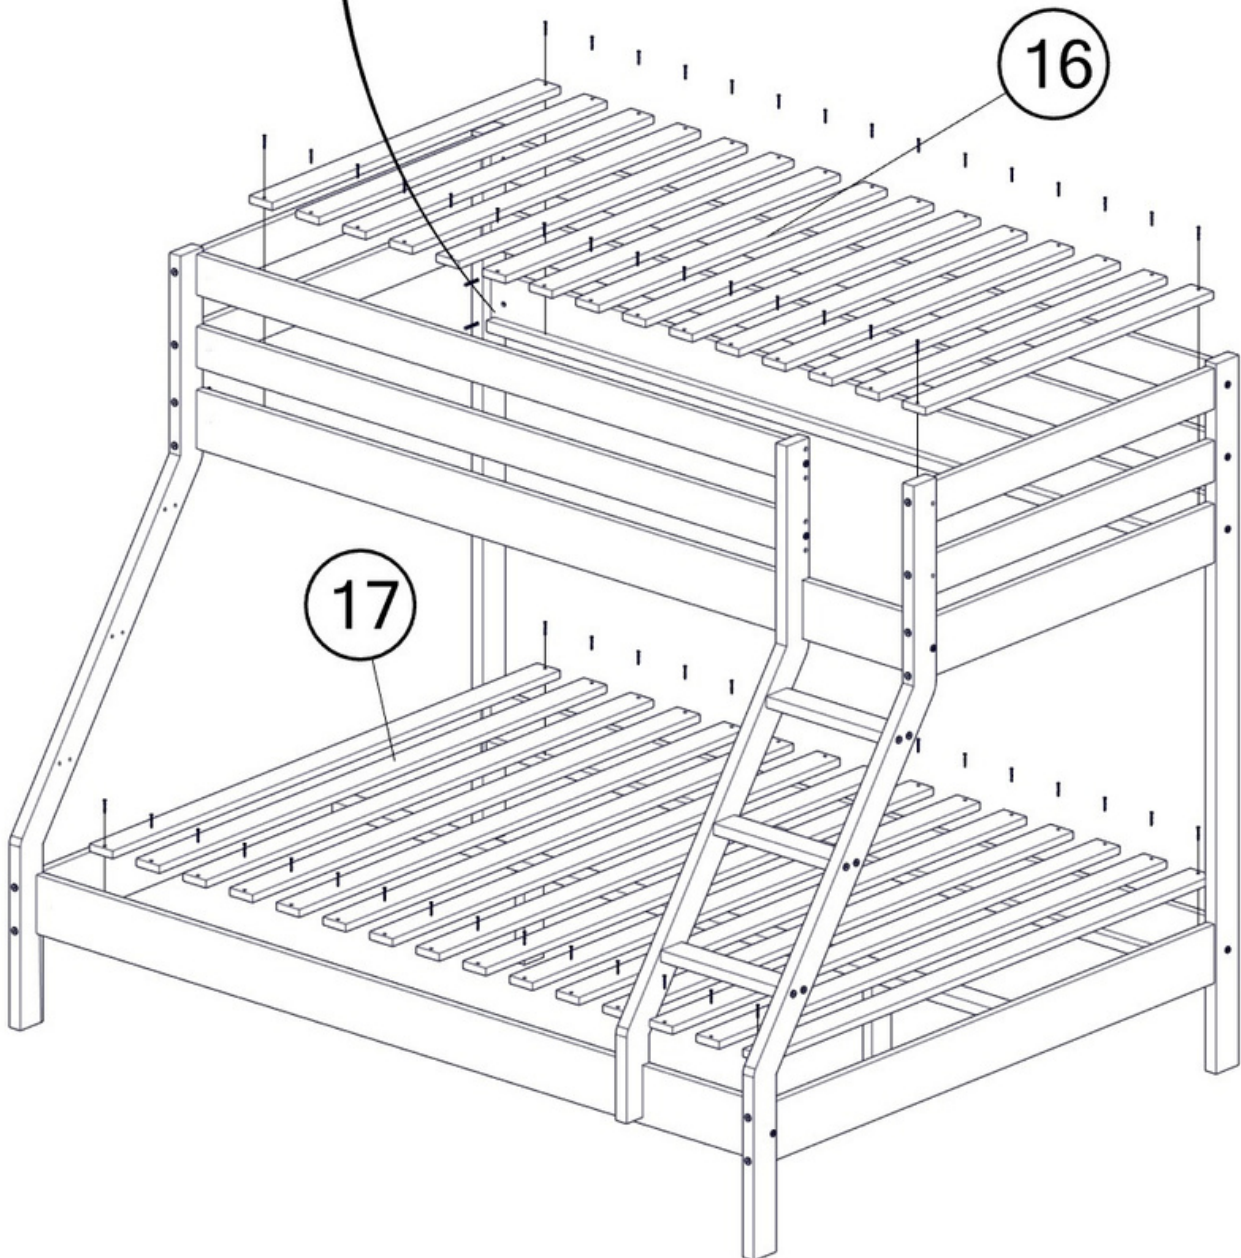

2x

B3

13a

Postel s přistýlkou
Lišta ve vzdálenosti 920 mm
Bed with extra bed
Slat at a distance of 920 mm

Postel bez šuplíku/s úložným šuplíkem
Lišta uprostřed
Bed without drawer/with storage drawer
Slat in the middle

14

6x
S3

15

30x
S5

W4

16

17