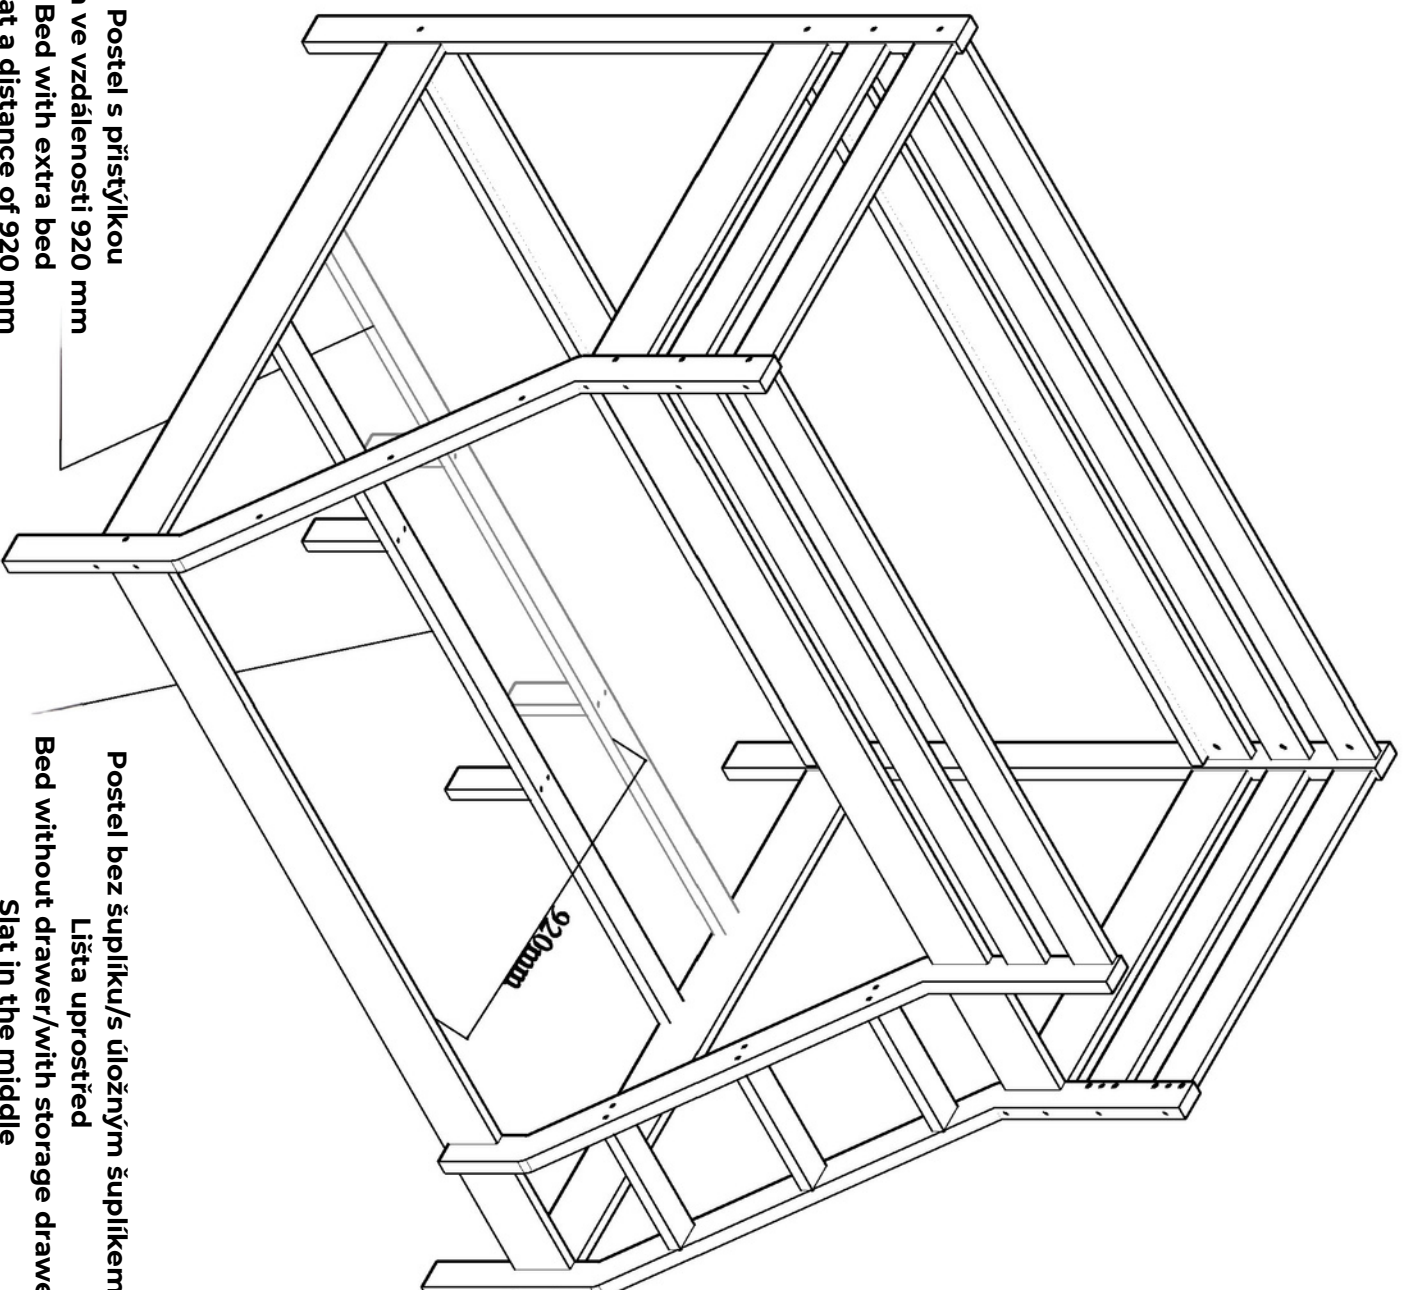

2x

B3

13a

Postel s přistýlkou
Lišta ve vzdálenosti 920 mm
Bed with extra bed
Slat at a distance of 920 mm

Postel bez šuplíku/s úložným šuplíkem
Lišta uprostřed
Bed without drawer/with storage drawer
Slat in the middle