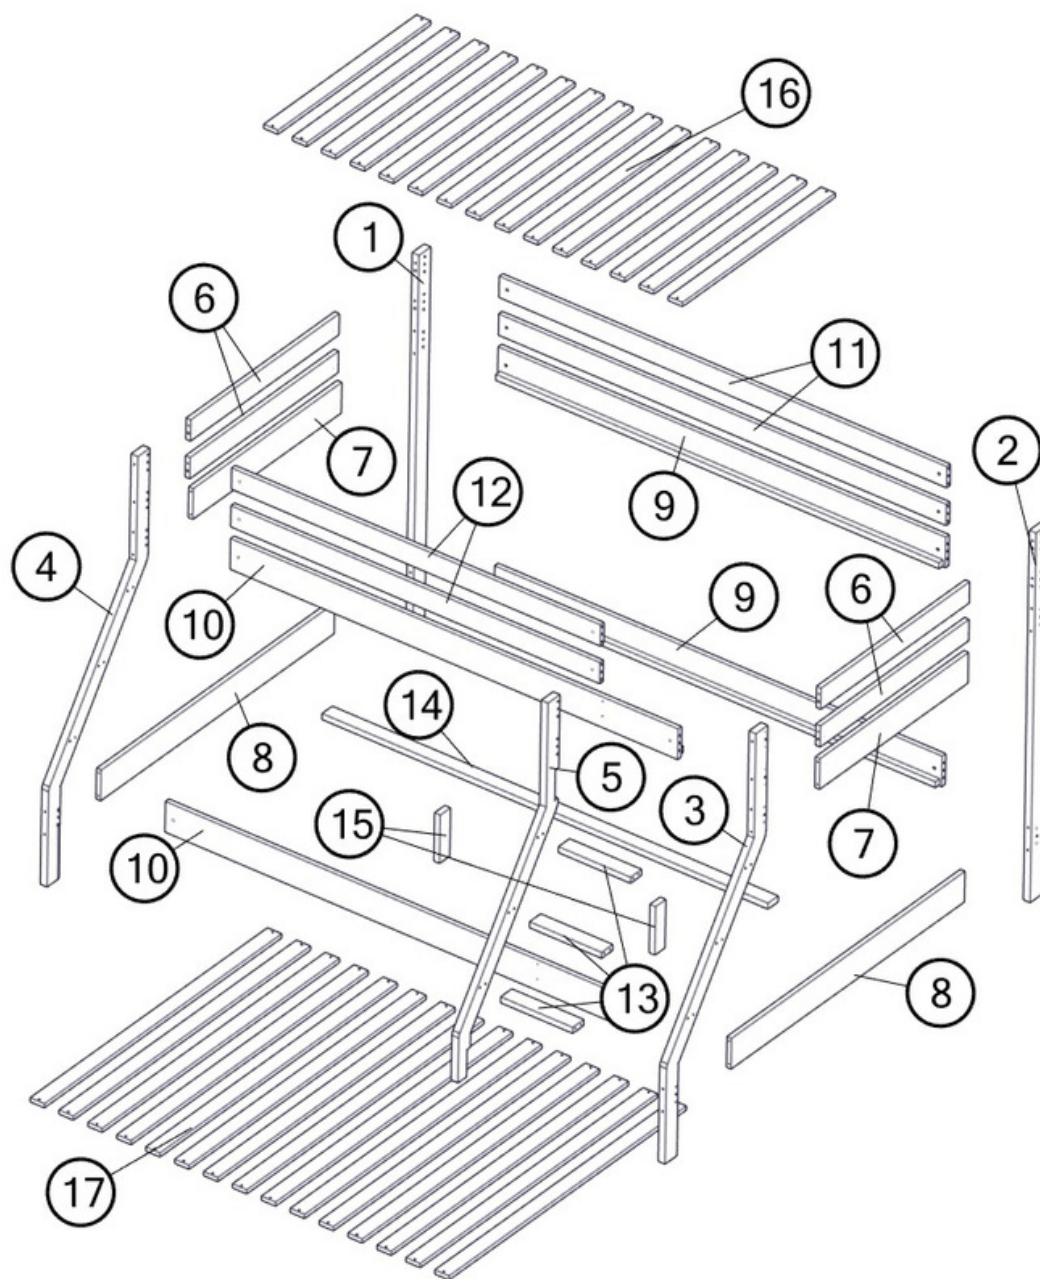

ANAPURNA

120 min

1	1570	70	30	x1
2	1570	70	30	x1
3	1570	570/70	30	x1
4	1570	570/70	30	x1
5	1305	570/70	30	x1
6	875	90	20	x4
7	875	130	20	x2
8	1375	130	20	x2
9	1990	130	20	x2
10	1990	130	20	x2
11	1990	90	20	x2

12	1640	90	20	x2
13	320	60	25	x3
14	1990	60	25	x1
15	205	60	25	x2
16	898	63	17	x15
17	1398	63	17	x15

K7	x40	H4	x16	S8	x8
	ϕ 10X50		ϕ 10x13		ϕ 4x60
S3	x12	S5	x60	J9	x16
	ϕ 3,5X16		ϕ 3,5X30		M6X70
S13	x12	S16	x24	B3	x2
	ϕ 6,3X70		ϕ 6,3X110		40x40x40
F2	x1	W4	x1	D1	x16
	HEX 4mm		74,6x25x25		ϕ 7
D2	x8				
	ϕ 10				

1

x 4

2

x 2

3

x 2

4

x 2

2x

B3

13a

Postel s přistýlkou
Lišta ve vzdálenosti 920 mm
Bed with extra bed
Slat at a distance of 920 mm

Postel bez šuplíku/s úložným šuplíkem
Lišta uprostřed
Bed without drawer/with storage drawer
Slat in the middle