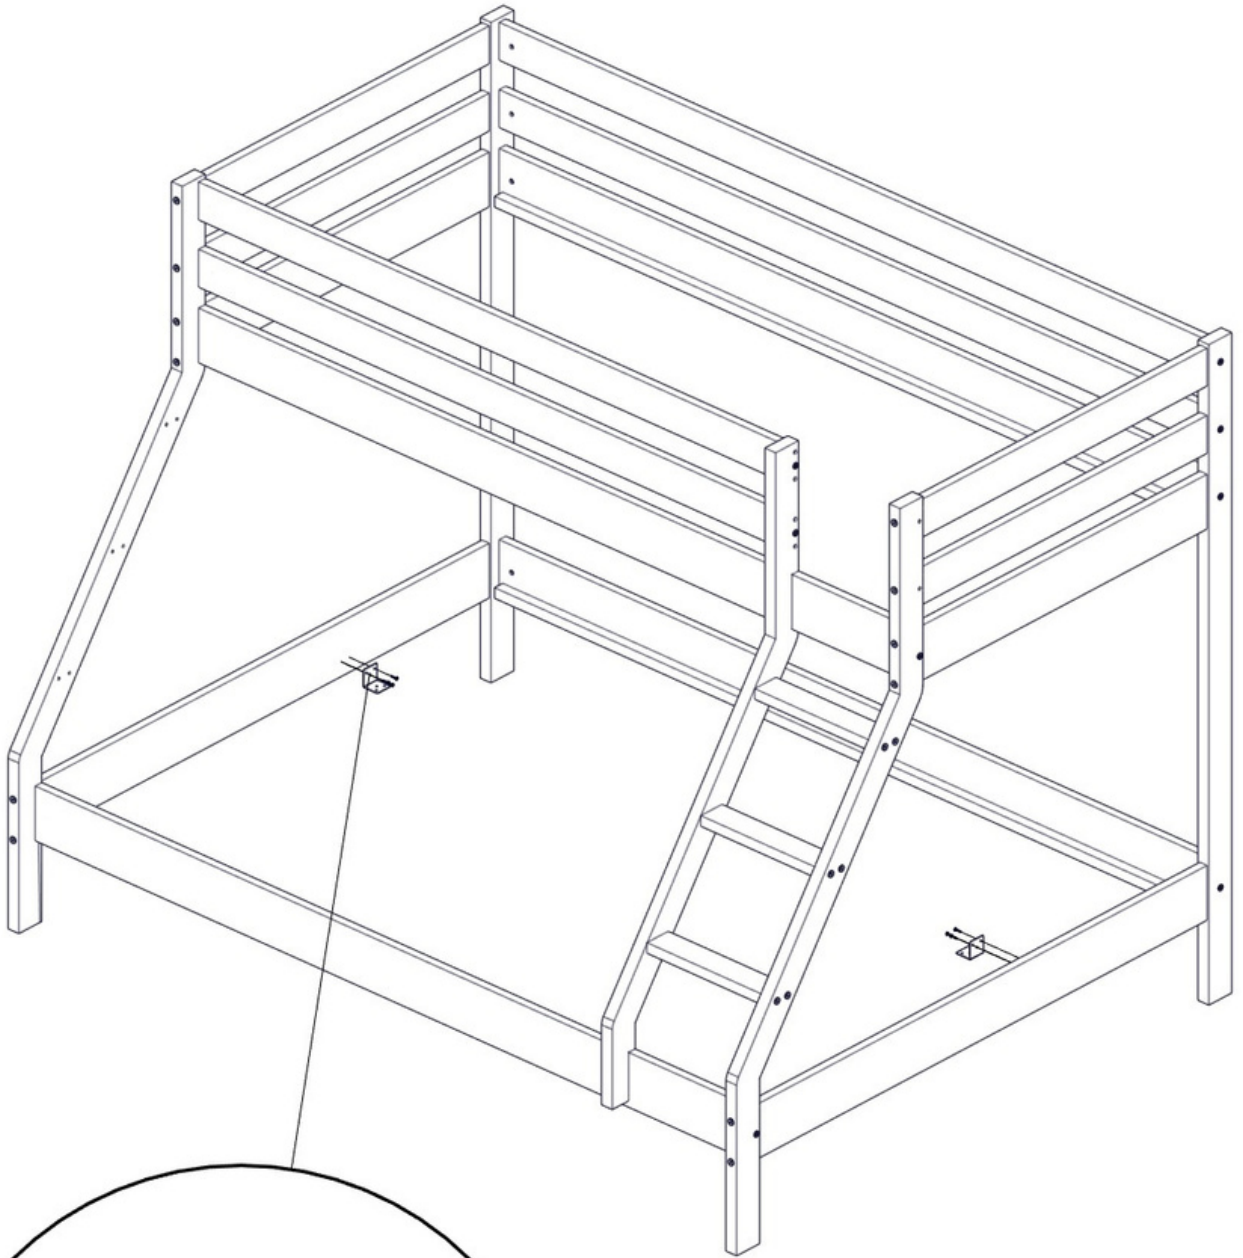

13

6x

S3

2x

B3